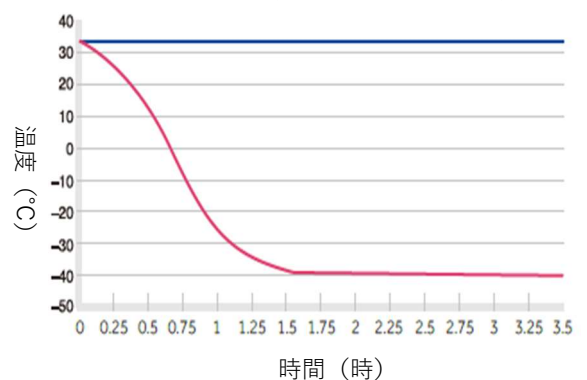

冷却曲線 (DW-40W100)

製品名	DW-25L92	DW-40L92	DW-40W100
設定可能範囲	-25~-10°C	-40~-20°C	-40~-20°C
冷媒	HC冷媒 (ノンフロン)	HC冷媒 (ノンフロン)	HFC冷媒 (ノンフロン)
容量	92 L	92 L	100 L
外寸 (横幅×奥行×高さ)	640×610×810 mm	640×610×810 mm	685×650×810 mm
内寸 (横幅×奥行×高さ)	435×410×635 mm	435×410×635 mm	500×385×630 mm
重量	46 kg	46 kg	43 kg
電源	220V/50Hz, 115V/60Hz 東西別モデル 無料で変圧器を付属	220V / 50/60Hz 東西共通モデル 無料で変圧器を付属	220V/50Hz, 115V/60Hz 東西別モデル 無料で変圧器を付属
消費電力	255W, 125W	340W	260W, 255W
付属品	引出し×3個、鍵×4	引出し×3個、鍵×4	バスケット×1個、鍵×2

お問い合わせ:

発売元

株式会社ビットストロング

<https://www.bitstrong.co.jp/>

〒112-0002東京都文京区小石川2-25-16 パーソナルハウス 2F

TEL:03-3868-5605 FAX:03-3868-5616

お問い合わせはこちらから

imaging@bitstrong.co.jp

または下記Webフォーム

<https://www.bitstrong.co.jp/contact/>

www.bitstrong.com